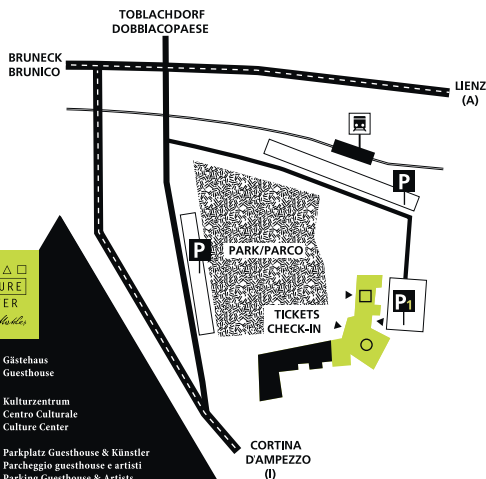

Fit4Co CBO unterstützt Verwaltungen dabei, im Rahmen von Workshops grenzüberschreitende Projekte mit Hilfe von Profis auszuarbeiten.

Fit4Co CBO supporta nell'ambito di workshops le amministrazioni nello sviluppo di progetti transfrontalieri con l'aiuto di esperti.

- Gästehaus / Guesthouse
- Kulturzentrum / Centro Culturale / Culture Center
- P | Parkplatz Guesthouse & Künstler / Parcheggio guesthouse & artisti / Parking Guesthouse & Artists

Europaregion Tirol Südtirol Trentino
Euregio Tirolo Alto Adige Trentino

euregio_europaregion

www.europaregion.info

Kontakt/Contatti

Projektleiter/Responsabile di progetto:
Matthias Fink

Tommaso Marangoni
+43 512 508 2353
tommaso.marangoni@euregio.info

Noemi Mascherpa
+39 0471 409626
noemi.mascherpa@euregio.info

www.fit4co.eu